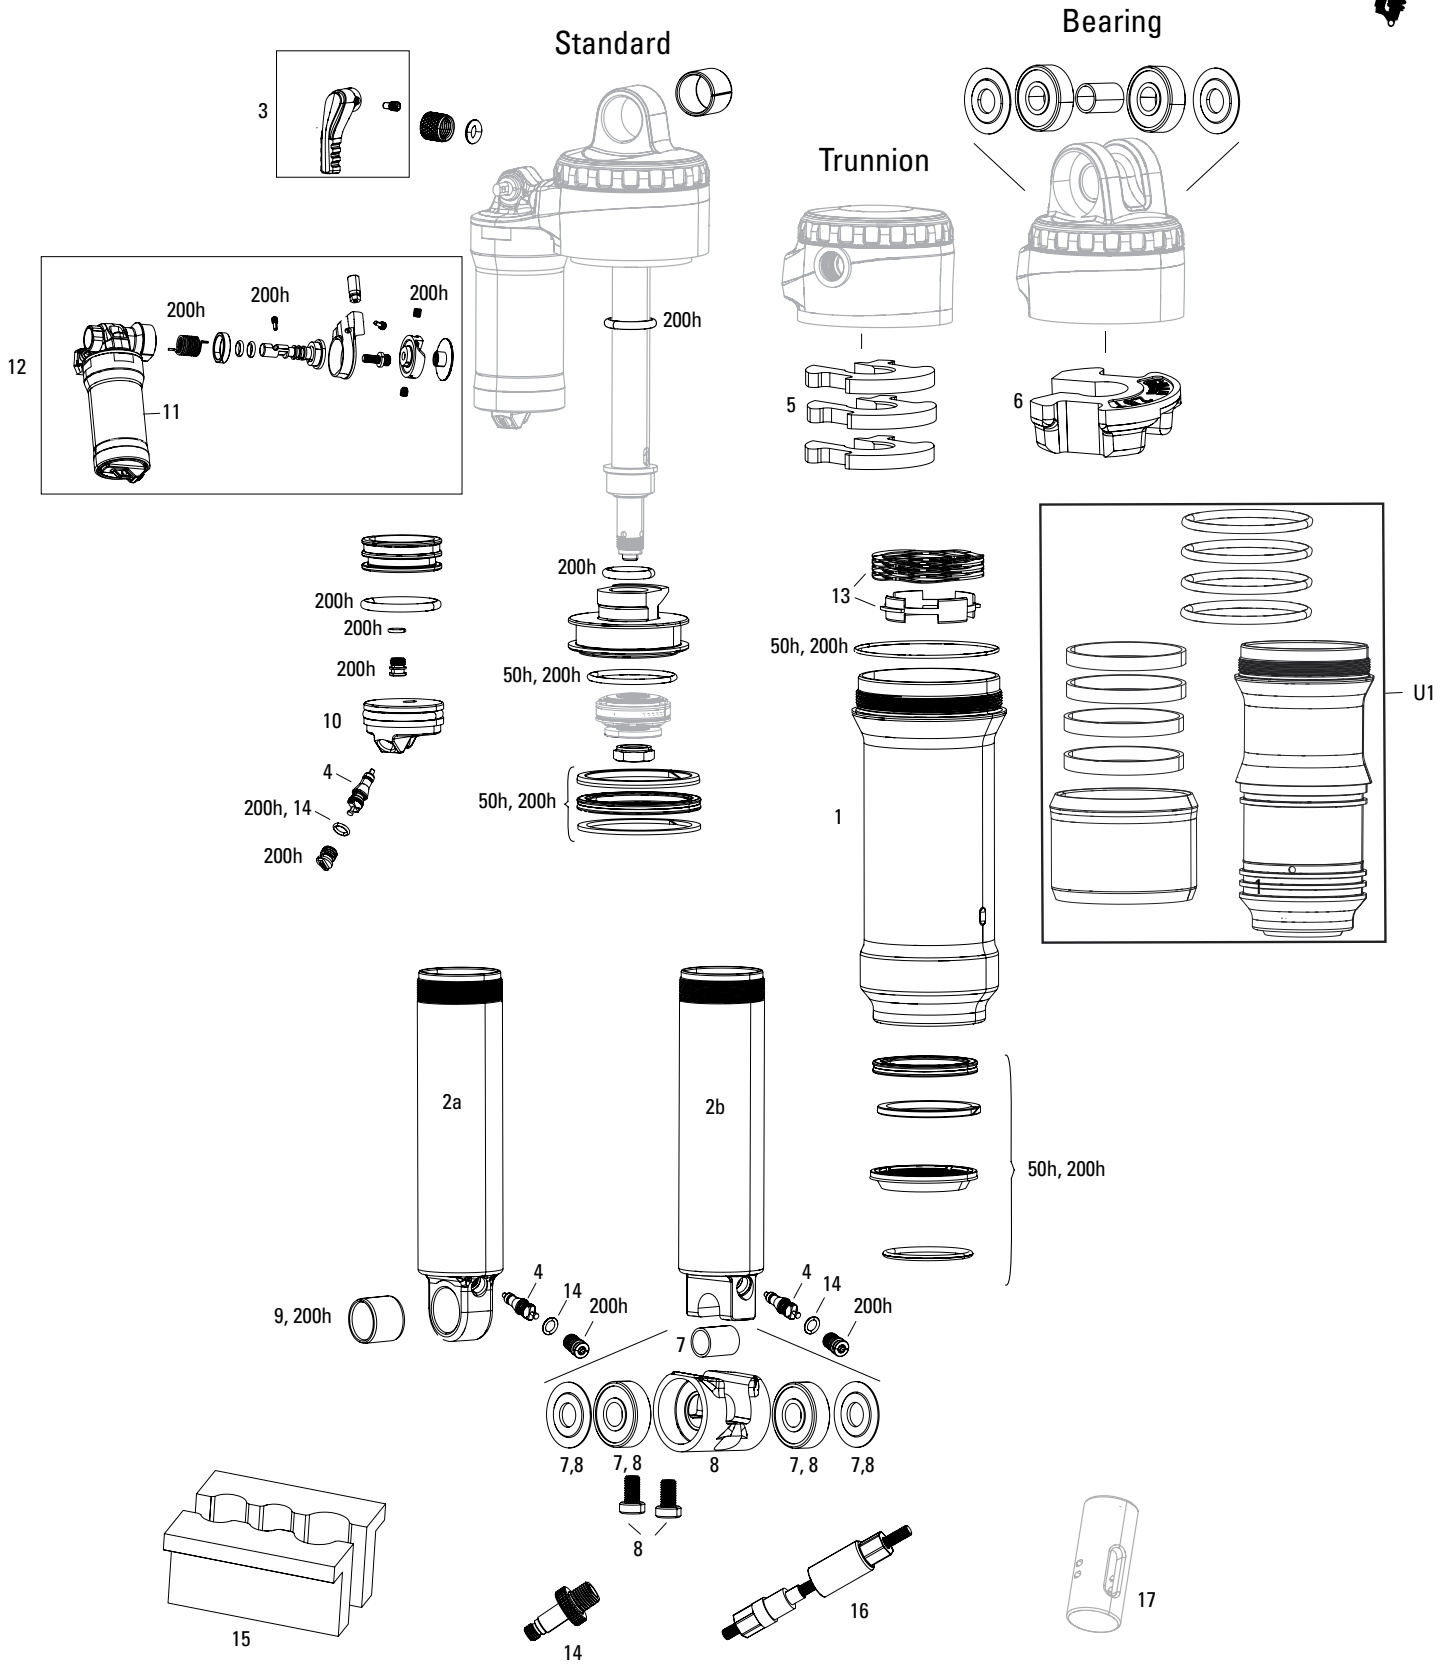

SUPER DELUXE A1-B2 (2018-2020)

SUPER DELUXE A1-B2 (2018-2020)